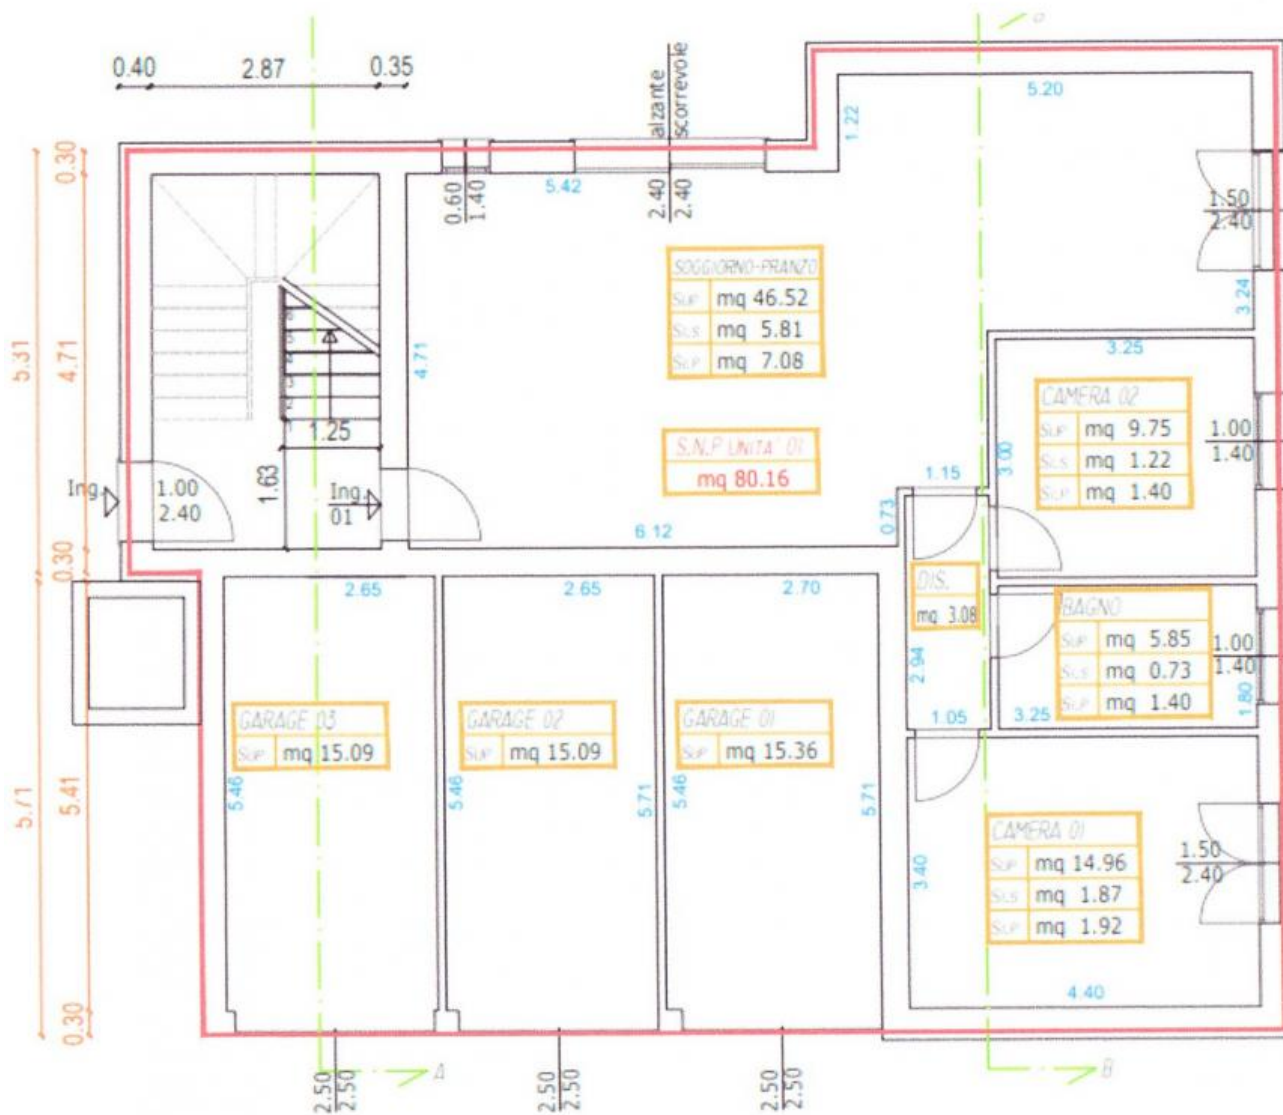

URL di origine: <http://www.aemme-immobiliare.it/residenziale/nuova-costruzione-2camere-0>