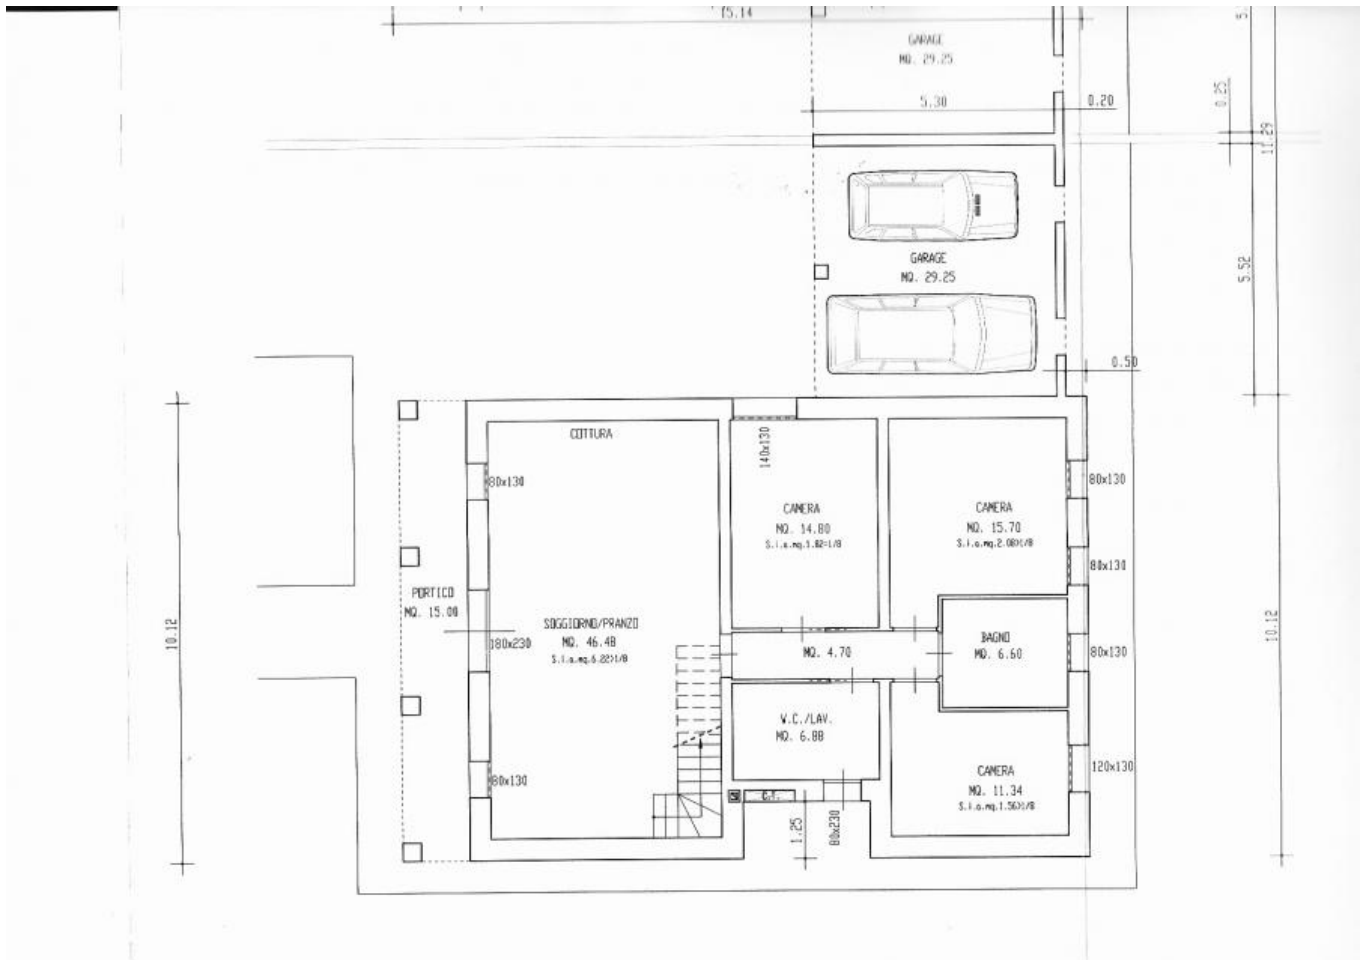

URL di origine: <http://www.aemme-immobiliare.it/residenziale/casale-singole>